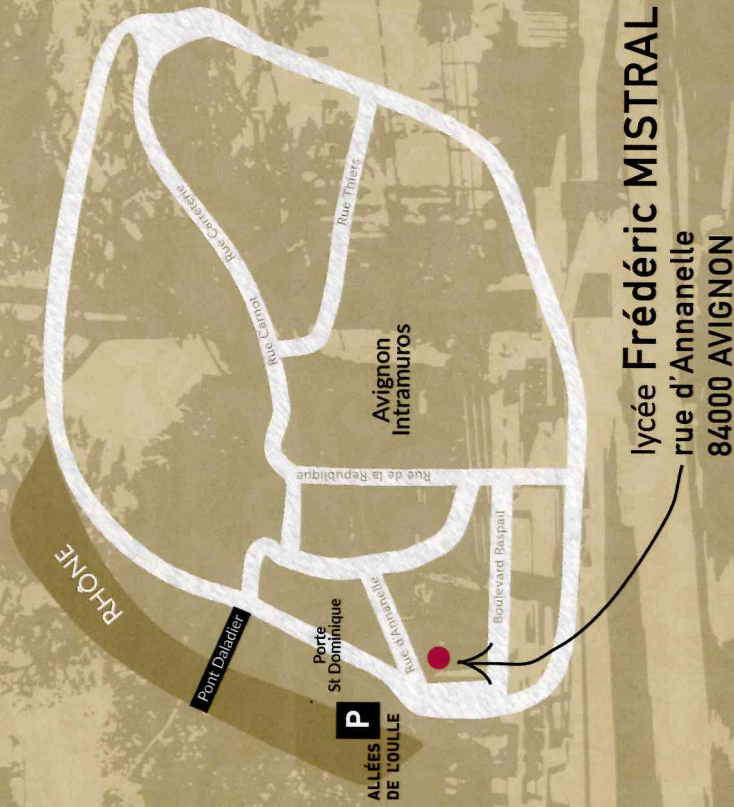

# PLAN d'accès

**Lycée Frédéric MISTRAL**  
rue d'Annanelle  
84000 AVIGNON

04 90 80 45 00

mail : [ce.0840003x@ac-aix-marseille.fr](mailto:ce.0840003x@ac-aix-marseille.fr)

[www.lyc-mistral-avignon.ac-aix-marseille.fr](http://www.lyc-mistral-avignon.ac-aix-marseille.fr)